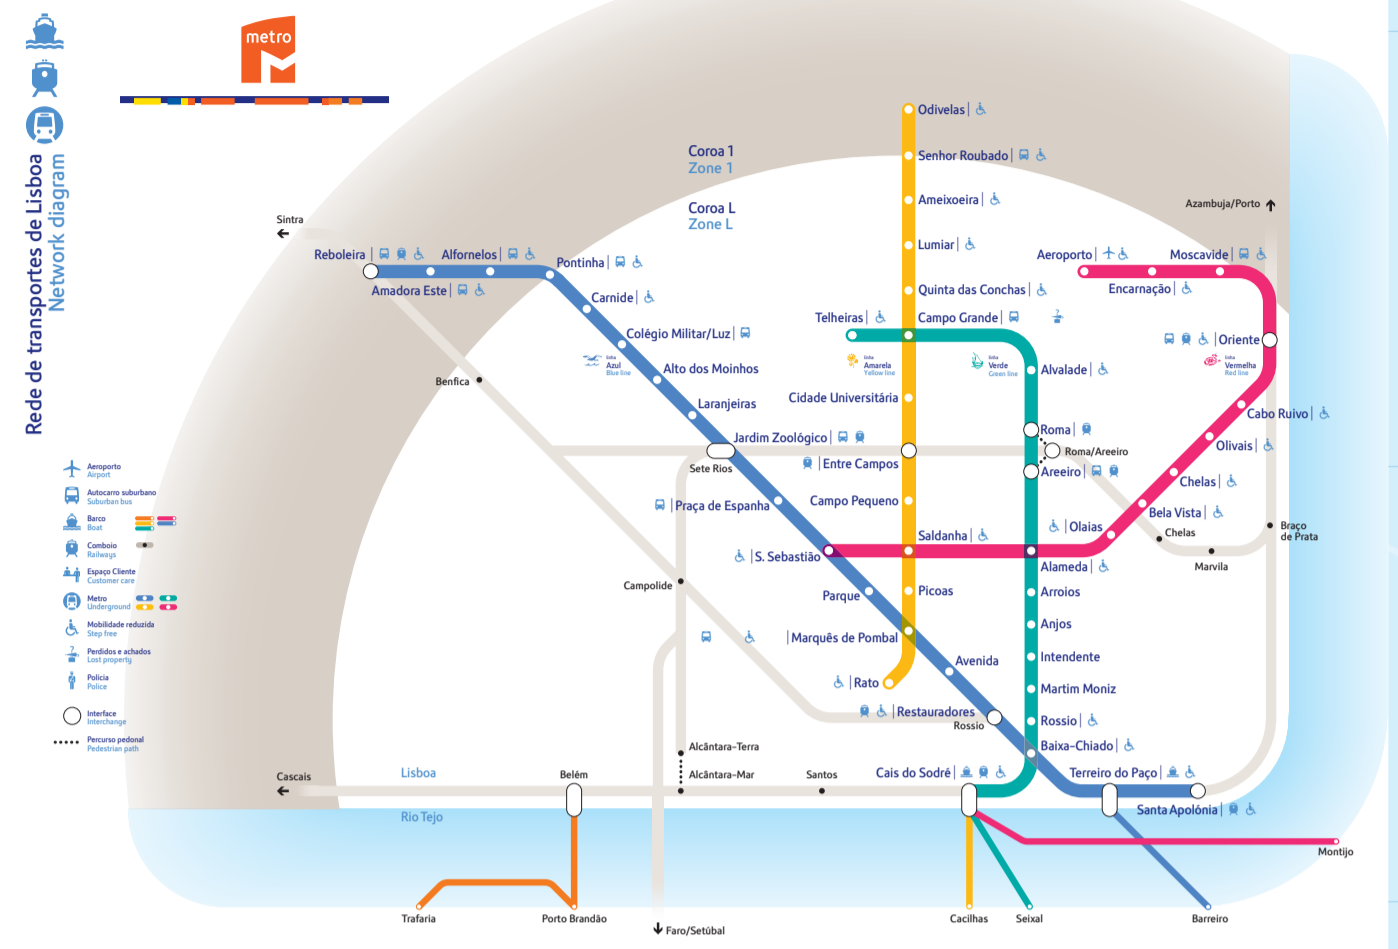

Mapa de rede transportes de Lisboa

Lisbon transports maps

Novembro | november 2016

LEGENDA

- Terminal de Carreira
- Marquês Pombal Bus/Tram Terminal
- Interface com outros transportes Transports interchange
- Paragem de Autocarro Bus Stop
- Paragem de Eléctrico Tram Stop
- AEROBUS
- Estação de Metroropolitano Subway Station
- Estação Fluvial Fluvial Station
- Outros operadores Others operators
- Estação de Comboios Train Station
- Aeroporto Airport
- Ascensores e Elevador Funiculars and Elevator
- Porto/Marina Port/Marina
- Hospital Hospital
- Jardim Público Public Garden
- Monumento Monument
- Universidade University
- Informações Information
- Museu Museum
- Cemitério Cemetery