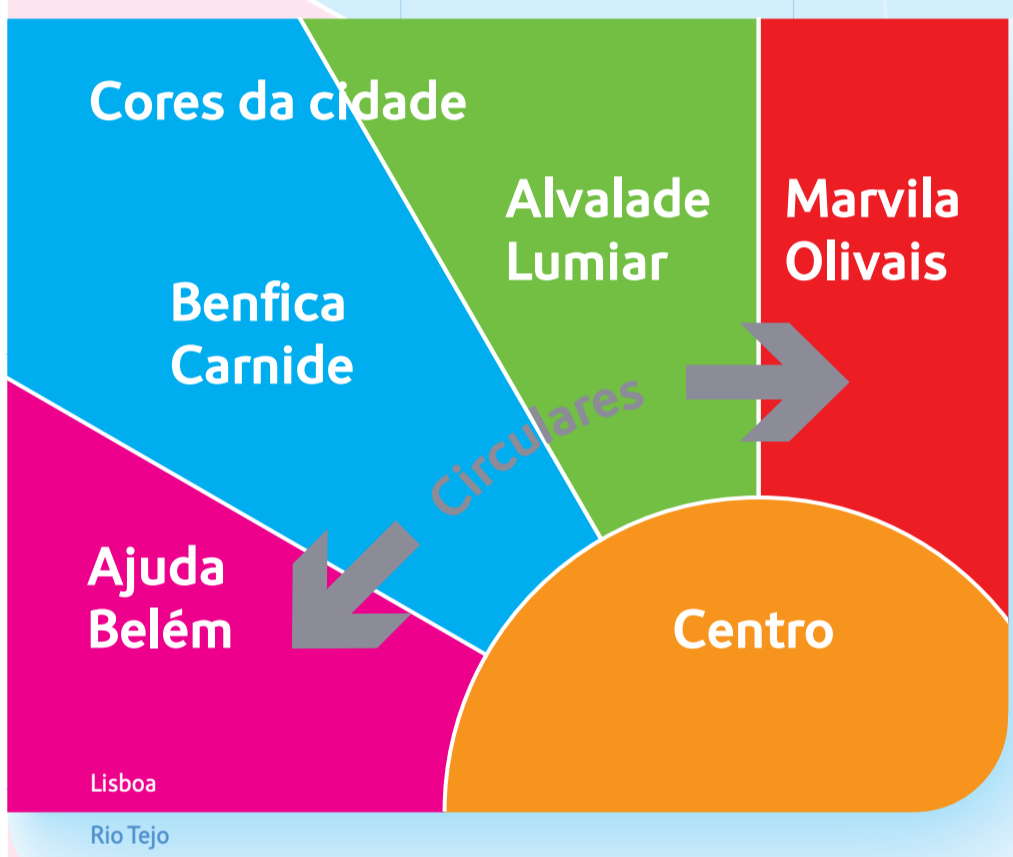

Mapa de rede transportes de Lisboa

Lisbon transports maps

Novembro | november 2016

LEGENDA

- Terminal de Carreira
- Marquês Pombal Bus/Tram Terminal
- Interface com outros transportes Transports interchange
- Paragem de Autocarro Bus Stop
- Paragem de Eléctrico Tram Stop
- AEROBUS
- Estação de Metroropolitano Subway Station
- Estação Fluvial Fluvial Station
- Outros operadores Others operators
- Estação de Comboios Train Station
- Aeroporto Airport
- Ascensores e Elevador Funiculars and Elevator
- Porto/Marina Port/Marina
- Hospital Hospital
- Jardim Público Public Garden
- Monumento Monument
- Universidade University
- Informações Information
- Museu Museum
- Cemitério Cemetery