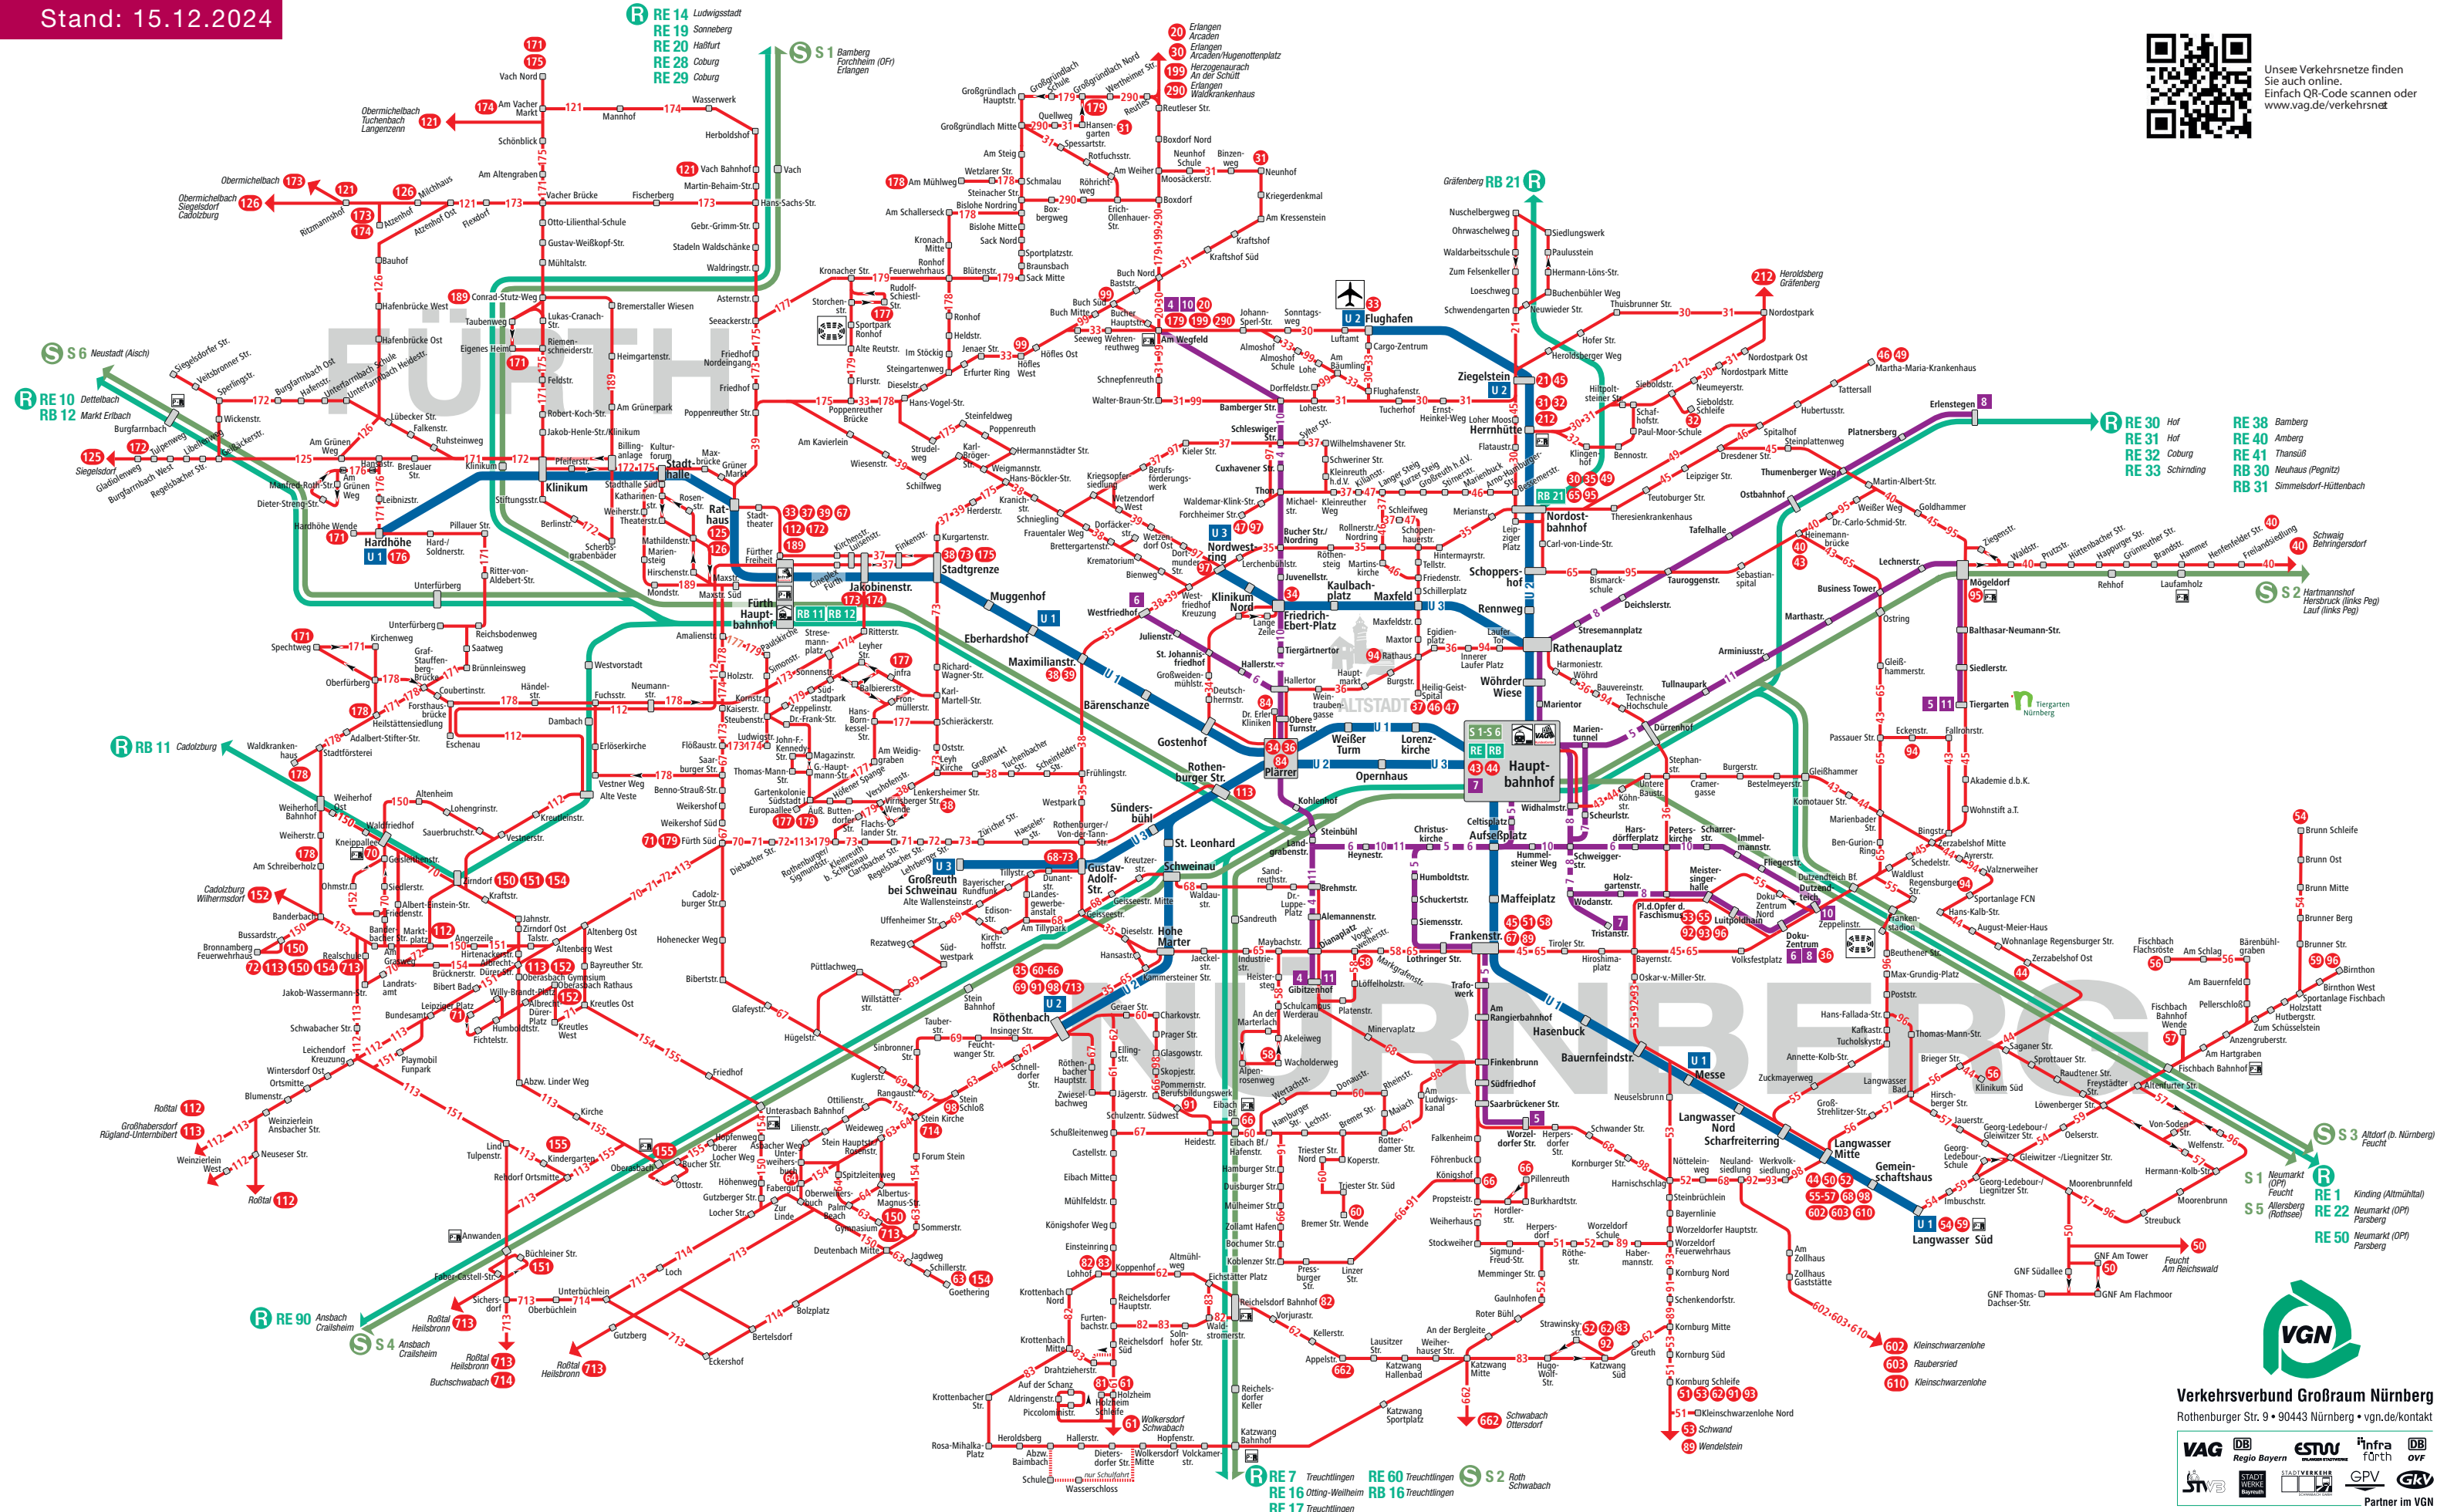

Liniennetz Nürnberg-Fürth

Stand: 15.12.2024

Unsee Verkehrsnetze finden Sie auch online. Einfach QR-Code scannen oder www.vag.de/verkehrsnet

Verkehrsverbund Großraum Nürnberg
Rothenburger Str. 9 • 90443 Nürnberg • vgn.de/kontakt